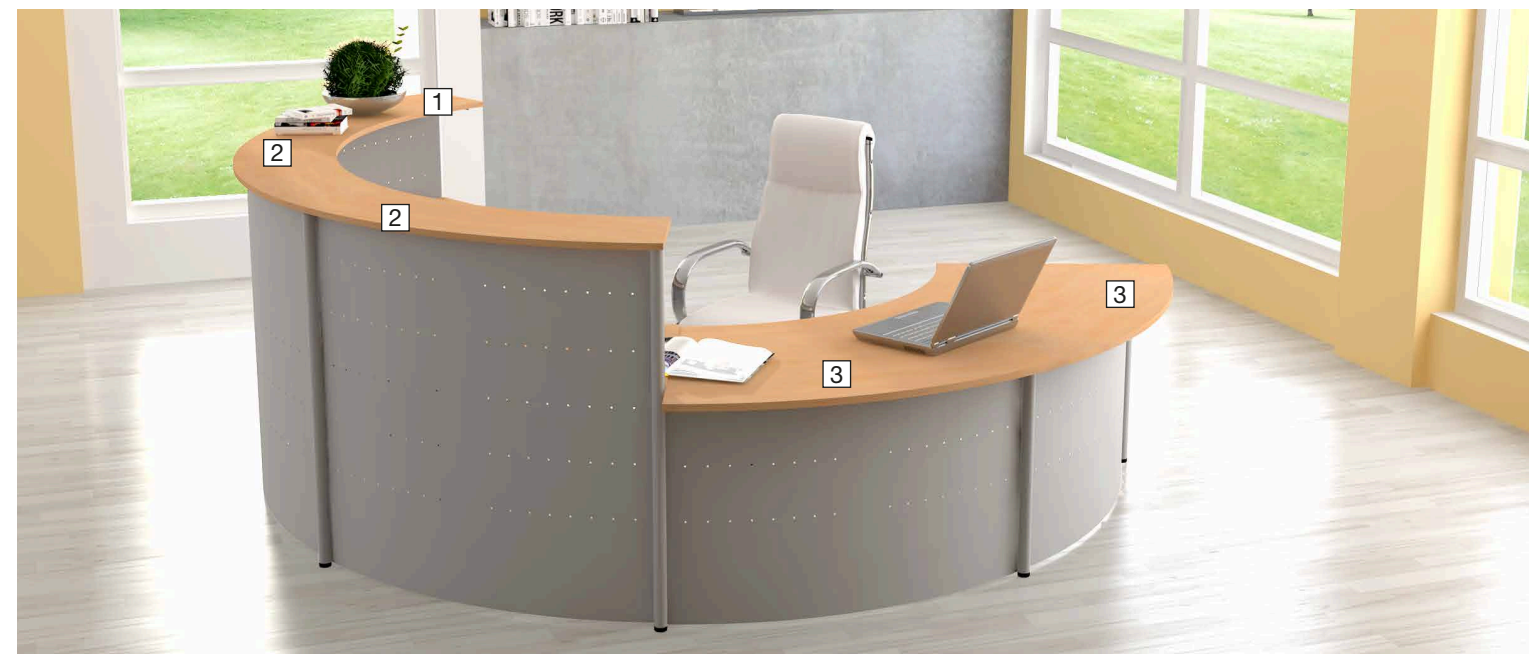

Kompakt-Theke Genua

Kompakt-Theke Genua

Genua

Kompakt-Theke im Anbauverfahren die jede Konfiguration und Größe einer Theke ermöglicht. Stabile Stahlkonstruktion. Hinter der Thekenfront befindet sich ein vollwertiger Arbeitsplatz. Die Arbeitsplatte der Theke hat eine Tiefe von 65 cm und eine Höhe von 72 cm. Sie ist mit Melaminharz beschichtet und mit stoßfesten ABS-Kanten versehen. Des Weiteren sind Kabeldurchlässe vorhanden. Die Front der Theke ist immer in Silber, Arbeits- und Ablageplatte in Buche.

Als Zubehör gibt es **Prospektfächer für DIN lang und DIN A4** Prospekte. Sie werden in kleine Löcher, die sich an der Frontplatte befinden, gesteckt. Zudem gibt es eine **Plakattasche in DIN A1** aus Kunststoff in Kristallglas-Optik.

Als Stauraum ist ein **Rollcontainer** mit 3 Schüben erhältlich. Tiefe 60 cm. Ausgestattet mit Zentralschloss, Schübe mit Auszugssperren und Selbstzügen. Die obere Schublade ist mit einer Materialschale für Kleinutensilien ausgestattet.

Kompakt-Theke Genua

| | | | |
|---|--|--------------------------|----------|
| 1 | Grundtheke 45°, auch einzeln stellbar | B 118 x T 70 x H 115 cm | Nr. 3990 |
| 2 | Anbautheke 45° | B 118 x T 70 x H 115 cm | Nr. 3991 |
| 3 | Anbautisch 45° | B 126,5 x T 80 x H 72 cm | Nr. 3993 |
| 4 | Grundtheke gerade, auch einzeln stellbar | B 116 x T 70 x H 115 cm | Nr. 3995 |
| 5 | Anbautheke gerade | B 116 x T 70 x H 115 cm | Nr. 3992 |