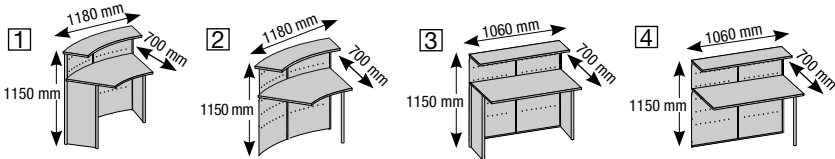

## Theke Genua

**Kompakt-Theke** im Anbauverfahren, die jede Konfiguration und Grösse einer Theke ermöglicht. Stabile Stahlkonstruktion in Alusilber. Arbeits- und Ablageplatten in Buchedekor.

**Container 600 mm** abschließbar und mit Utensilienfach. Schubladen auf Qualitätsrollenauszügen geführt und mit Auszugssperre versehen.

**1 Grundtheke 45°** (auch einzeln stellbar)

Nr. K-3990 B 1180 x T 700 x H 1150 mm

**2 Anbautheke 45°**

Nr. K-3991 B 1180 x T 700 x H 1150 mm

**3 Grundtheke gerade** (auch einzeln stellbar)

Nr. K-3995 B 1060 x T 700 x H 1150 mm

**4 Anbautheke gerade**

Nr. K-3992 B 1060 x T 700 x H 1150 mm

**5 Grundtisch 45°** (auch einzeln stellbar)

Nr. K-3994 B 1265 x T 800 x H 720 mm

**6 Anbautisch 45°**

Nr. K-3993 B 1265 x T 800 x H 720 mm

**7 Rollcontainer** (3 Schübe + Utensilienfach, abschließbar)

Nr. K-3047 B 420 x T 600 x H 580 mm

**Zubehör:**

**8 Prospektfach für Prospekte DIN lang** Fülltiefe = 33 mm, werden in kleine Löcher der Frontplatte gesteckt.

Nr. K-6941 (2 Stck. je Packung)

**Packung**

**9 Prospektfach für Prospekte DIN A4** Fülltiefe = 33 mm, werden in kleine Löcher der Frontplatte gesteckt.