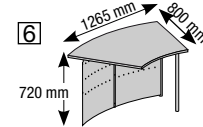

**4 Anbautheke gerade**

Nr. K-3992 B 1060 x T 700 x H 1150 mm

**5 Grundtisch 45°** (auch einzeln stellbar)

Nr. K-3994 B 1265 x T 800 x H 720 mm

**6 Anbautisch 45°**

Nr. K-3993 B 1265 x T 800 x H 720 mm

**7 Rollcontainer** (3 Schübe + Utensilienfach, abschließbar)

Nr. K-3047 B 420 x T 600 x H 580 mm

**Zubehör:**

**8 Prospektfach für Prospekte DIN lang** Fülltiefe = 33 mm, werden in kleine Löcher der Frontplatte gesteckt.

Nr. K-6941 (2 Stck. je Packung)

**Packung**

**9 Prospektfach für Prospekte DIN A4** Fülltiefe = 33 mm, werden in kleine Löcher der Frontplatte gesteckt.

Nr. K-6940 (2 Stck. je Packung)

**Packung**

**10 Plakattasche DIN A1** aus Kunststoff in Kristallglas-Optik, haftet mittels Magneteisen. Schriftstücke und Plakate lassen sich in Sekundenschnelle wechseln.  
Nr. K-6947 B 594 x H 840 mm

Abbildung zeigt Front mit Prospektfächern (maximale Bestückung)