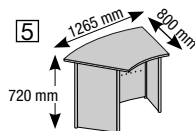

**4 Anbautheke gerade**

Nr. K-3992 B 1060 x T 700 x H 1150 mm

**5 Grundtisch 45°** (auch einzeln stellbar)

Nr. K-3994 B 1265 x T 800 x H 720 mm

**6 Anbautisch 45°**

Nr. K-3993 B 1265 x T 800 x H 720 mm

**7 Rollcontainer** (3 Schübe + Utensilienfach, abschließbar)

Nr. K-3047 B 420 x T 600 x H 580 mm

**Zubehör:**

**8 Prospektfach für Prospekte DIN lang** Fülltiefe = 33 mm, werden in kleine Löcher der Frontplatte gesteckt.

Nr. K-6941 (2 Stck. je Packung)

**Packung**

**9 Prospektfach für Prospekte DIN A4** Fülltiefe = 33 mm, werden in kleine Löcher der Frontplatte gesteckt.

Nr. K-6940 (2 Stck. je Packung)

**Packung**

**10 Plakattasche DIN A1** aus Kunststoff in Kristallglas-Optik, haftet mittels Magneteisen. Schriftstücke und Plakate lassen sich in Sekundenschnelle wechseln.  
Nr. K-6947 B 594 x H 840 mm

Abbildung zeigt Front mit Prospektfächern (maximale Bestückung)